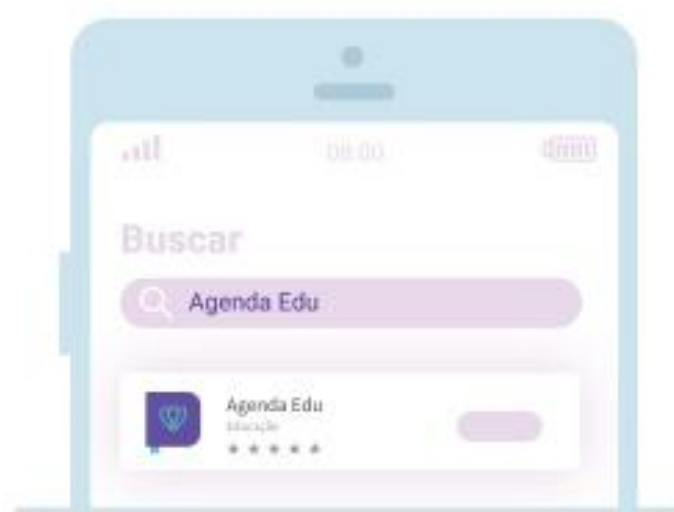

ATENÇÃO

Caso o e-mail não chegue, verifique sua caixa de mensagens indesejadas (spam).

Como baixar o app Agenda Edu

1 Clique no aplicativo da Google Play ou App Store

2 Digite na busca "Agenda Edu" e clique no resultado da pesquisa